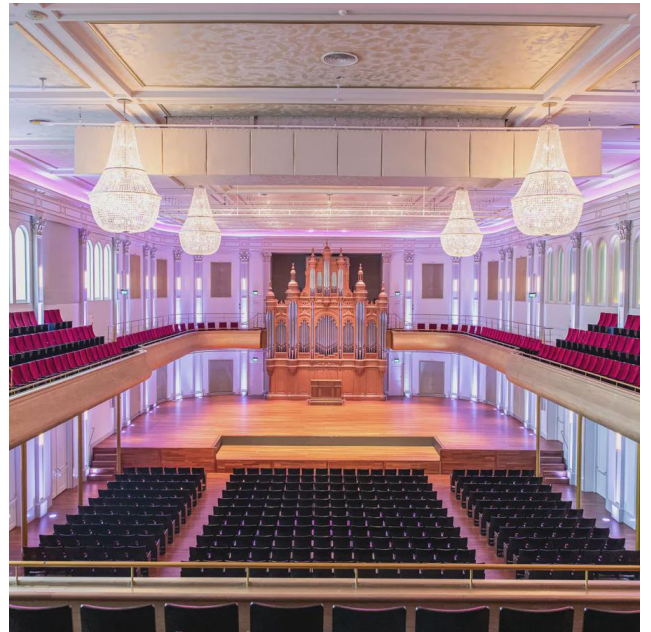

Technische gegevens PHIL Haarlem Grote Zaal

Adres laden en lossen + artiesteningang

Philip Frankplein 2A

2019 HB Haarlem

Navigatieadres personenauto's:

Bakenessergracht 72

Navigatieadres vrachtwagens: Damstraat 12

Voor het laten zakken van de paaltjes bel je met de achterportier 023 - 512 12 98

Let op! In Haarlem geldt een milieuzone:

[Informatie milieuzone Haarlem](#)

Adres bezoekers

Lange Begijnestraat 11

2011 HH in Haarlem

023 - 512 12 12 (algemeen)

023 - 512 11 32 (pre-productie)

023 - 512 12 30 (techniek)

Capaciteit:

1.200 personen zittend waarvan 460 op het balkon

1600 personen staand

Speelvlak

Toneel

20m x 10,6m vloer

15,4 m x 10,6 m (tussen balkons, hoogte 3 meter vanaf toneelvloer)

Podium hoogte

1,10 m

Zaal afmeting

26 m x 20 m

Zaal hoogte

11,3 m

Vloer

Hout (Keruing)

Hijsen & heffen

Trekken (computergestuurd Stapotech)

Aantal

19